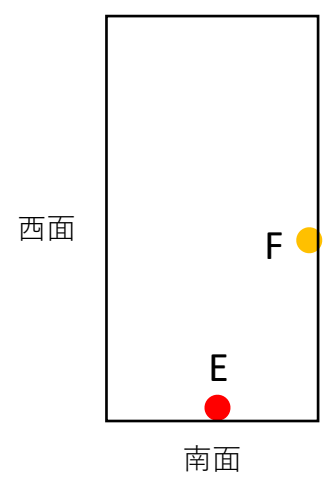

【温度測定位置】

クールサーム塗装建屋

※全て床上1.8mで測定

無塗装建屋

※全て床上1.8mで測定