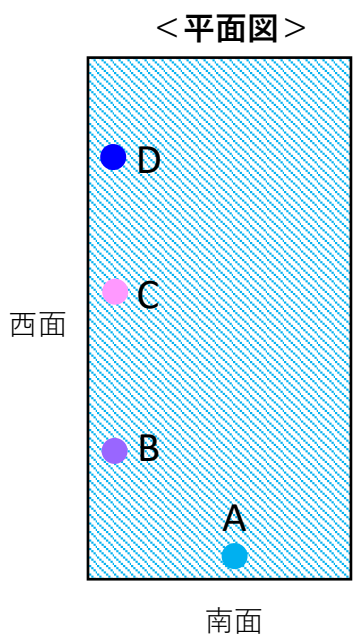

【温度測定位置】

クールサーム塗装建屋

※全て床上1.8mで測定

無塗装建屋

※全て床上1.8mで測定