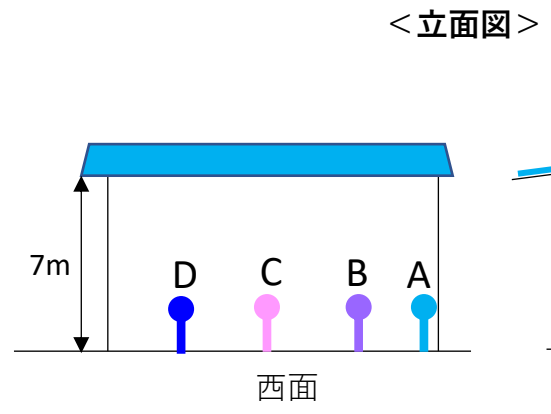

【温度測定位置】

クールサーム塗装建屋

※全て床上1.8mで測定

無塗装建屋

※全て床上1.8mで測定