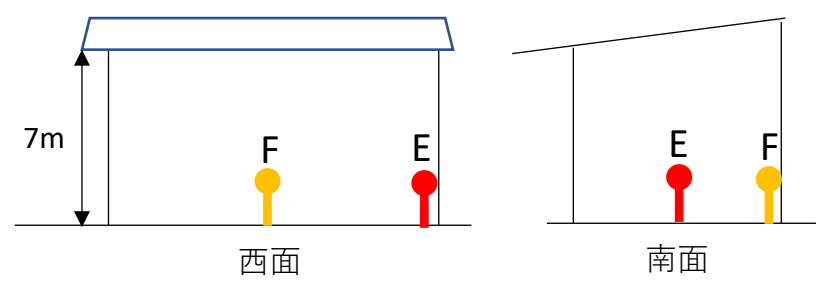

【温度測定位置】

クールサーム塗装建屋

※全て床上1.8mで測定

無塗装建屋

※全て床上1.8mで測定